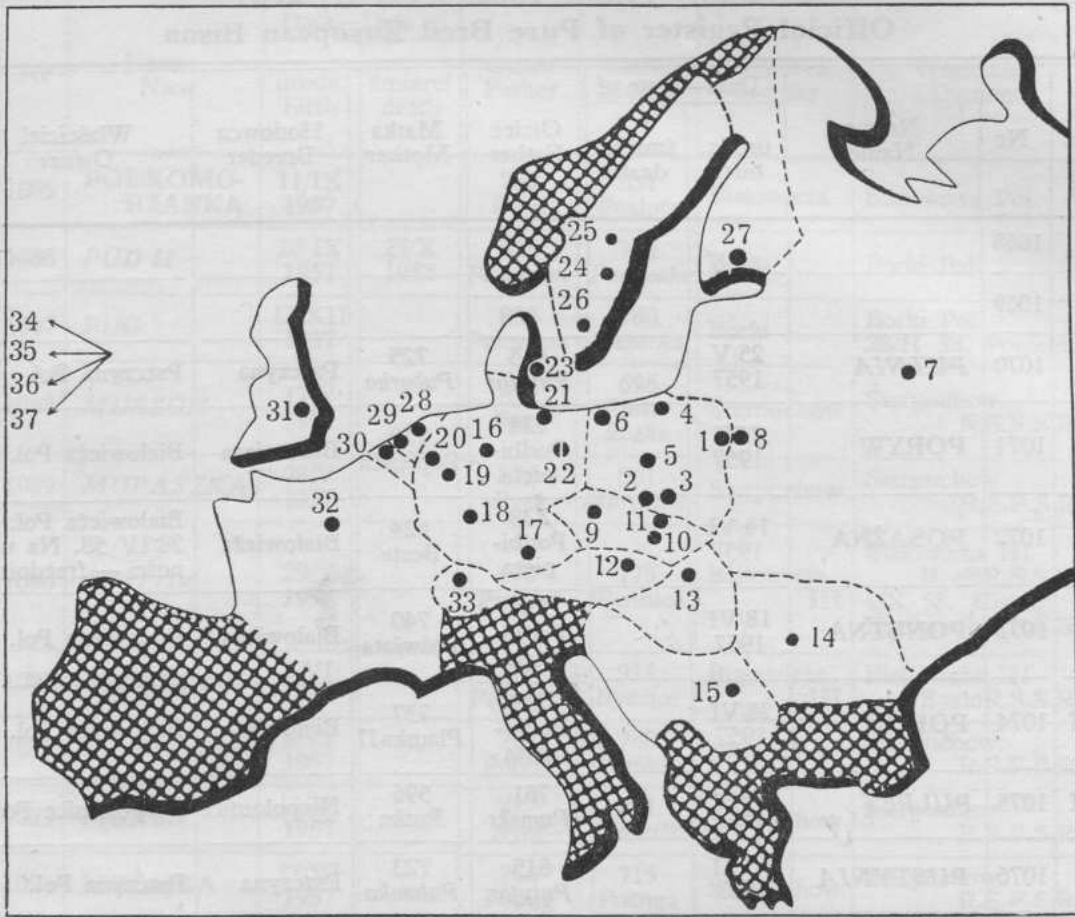

Rozmieszczenie ośrodków hodowlanych żubra
Breeding Reservations of European Bison

1 — Białowieża	13 — Gjarnatpusta	25 — Avesta
2 — Pszczyna	14 — Hatzeg	26 — Frostavallen
3 — Niepołomice	15 — Karadordewo	27 — Helsinki
4 — Borki	16 — Springe	28 — Amsterdam
5 — Smardzewice	17 — Hellabrunn	29 — Rotterdam
6 — Oliwa	18 — Eulbach	30 — Antwerpen
7 — Sierpuchow	19 — Hardehausen	31 — London
8 — Białowieża III	20 — Duisburg	32 — Paris
9 — Praha	21 — Dammerower Warder	33 — Basel
10 — Topolčianky	22 — Berlin East a. West	34 — Chicago
11 — Tatranská Lomnica	23 — Köbenhavn	35 — Philadelphia
12 — Schönbrunn	24 — Stockholm	36 — Washington
		37 — Catskill